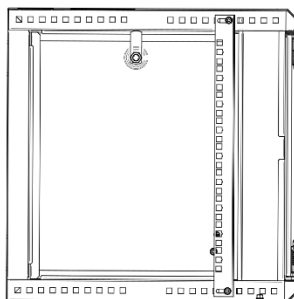

Typ:	Szafka wisząca jednosekcyjna	
Model:		
Ref:	DSH-SWJ-xx-x00-S06-B	

ZAKRES DOSTAWY:

- Szkielet
- Panel tylny
- Płyta dolna
- Płyta górna
- Drzwi
- 2 osłony boczne
- 2 belki nośne

Rysunki konfiguracyjne szafki

Uwaga
Nabywca i / lub użytkownik tego produktu musi upewnić się przed użyciem tego produktu, że jest on odpowiedni do zamierzonego zastosowania. Wszystkie kwestie dotyczące odpowiedzialności odnoszące się do tego wyrobu podlegają Ogólnym Warunkom Sprzedaży przez FIBRAIN sp. z o.o.