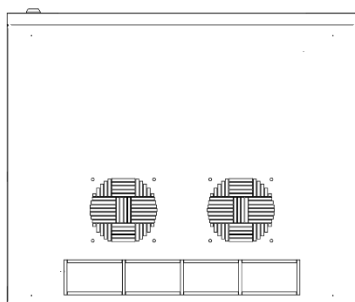

Typ:	Szafka wisząca jednosekcyjna	
Model:		
Ref:	DSH-SWJ-xx-x00-S06-B	

ZAKRES DOSTAWY:

- Szkielet
- Panel tylny
- Płyta dolna
- Płyta górna
- Drzwi
- 2 osłony boczne
- 2 belki nośne

Rysunki konfiguracyjne szafki

Uwaga
Nabywca i / lub użytkownik tego produktu musi upewnić się przed użyciem tego produktu, że jest on odpowiedni do zamierzonego zastosowania. Wszystkie kwestie dotyczące odpowiedzialności odnoszące się do tego wyrobu podlegają Ogólnym Warunkom Sprzedaży przez FIBRAIN sp. z o.o.