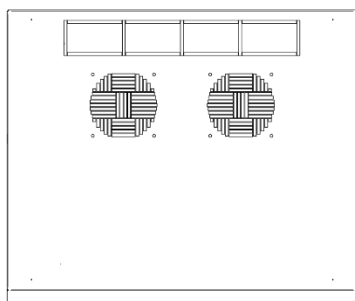

Typ:	Szafka wisząca jednosekcyjna	
Model:		
Ref:	DSH-SWJ-xx-x00-S06-B	

ZAKRES DOSTAWY:

- Szkielet
- Panel tylny
- Płyta dolna
- Płyta górna
- Drzwi
- 2 osłony boczne
- 2 belki nośne

Rysunki konfiguracyjne szafki

Uwaga
Nabywca i / lub użytkownik tego produktu musi upewnić się przed użyciem tego produktu, że jest on odpowiedni do zamierzonego zastosowania. Wszystkie kwestie dotyczące odpowiedzialności odnoszące się do tego wyrobu podlegają Ogólnym Warunkom Sprzedaży przez FIBRAIN sp. z o.o.