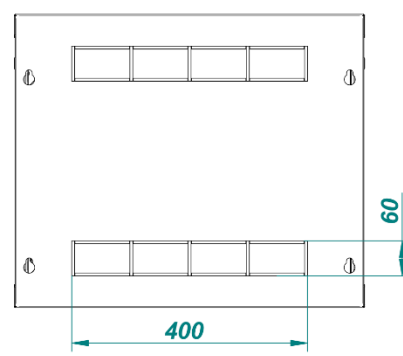

Typ:	Szafka wisząca jednosekcyjna	
Model:		
Ref:	DSH-SWJ-xx-x00-S06-B	

ZAKRES DOSTAWY:

- Szkielet
- Panel tylny
- Płyta dolna
- Płyta górna
- Drzwi
- 2 osłony boczne
- 2 belki nośne

Rysunki konfiguracyjne szafki

Uwaga
Nabywca i / lub użytkownik tego produktu musi upewnić się przed użyciem tego produktu, że jest on odpowiedni do zamierzonego zastosowania. Wszystkie kwestie dotyczące odpowiedzialności odnoszące się do tego wyrobu podlegają Ogólnym Warunkom Sprzedaży przez FIBRAIN sp. z o.o.