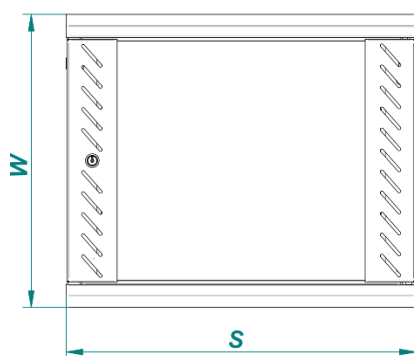

Typ:	Szafka wisząca jednosekcyjna	
Model:		
Ref:	DSH-SWJ-xx-x00-S06-B	

ZAKRES DOSTAWY:

- Szkielet
- Panel tylny
- Płyta dolna
- Płyta górna
- Drzwi
- 2 osłony boczne
- 2 belki nośne

Rysunki konfiguracyjne szafki

Uwaga
Nabywca i / lub użytkownik tego produktu musi upewnić się przed użyciem tego produktu, że jest on odpowiedni do zamierzonego zastosowania. Wszystkie kwestie dotyczące odpowiedzialności odnoszące się do tego wyrobu podlegają Ogólnym Warunkom Sprzedaży przez FIBRAIN sp. z o.o.