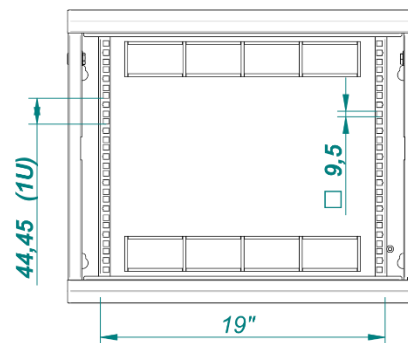

Typ:	Szafka wisząca jednosekcyjna	
Model:		
Ref:	DSH-SWJ-xx-x00-S06-B	

ZAKRES DOSTAWY:

- Szkielet
- Panel tylny
- Płyta dolna
- Płyta górna
- Drzwi
- 2 osłony boczne
- 2 belki nośne

Rysunki konfiguracyjne szafki

Uwaga
Nabywca i / lub użytkownik tego produktu musi upewnić się przed użyciem tego produktu, że jest on odpowiedni do zamierzonego zastosowania. Wszystkie kwestie dotyczące odpowiedzialności odnoszące się do tego wyrobu podlegają Ogólnym Warunkom Sprzedaży przez FIBRAIN sp. z o.o.